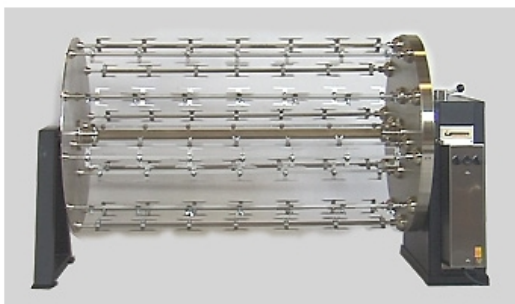

Girarrosto planetario a legna N° 84/98 Polli - cm 165x70x80h

Numero di riferimento: **DN4290**

Caratteristiche principali per i Modelli a Fuoco di Legna:
Movimento planetario degli spiedi, asta centrale estraibile
per la cottura di porchette, versione con dispositivo per la
rotazione manuale, lunghezza spiedo variabile.

N° 84 / 98 Polli

N° 14 Spiedi

Diametro dischi : 68 Cm

Misure esterne (L-P-H) : 165 x 70 x 80 Cm